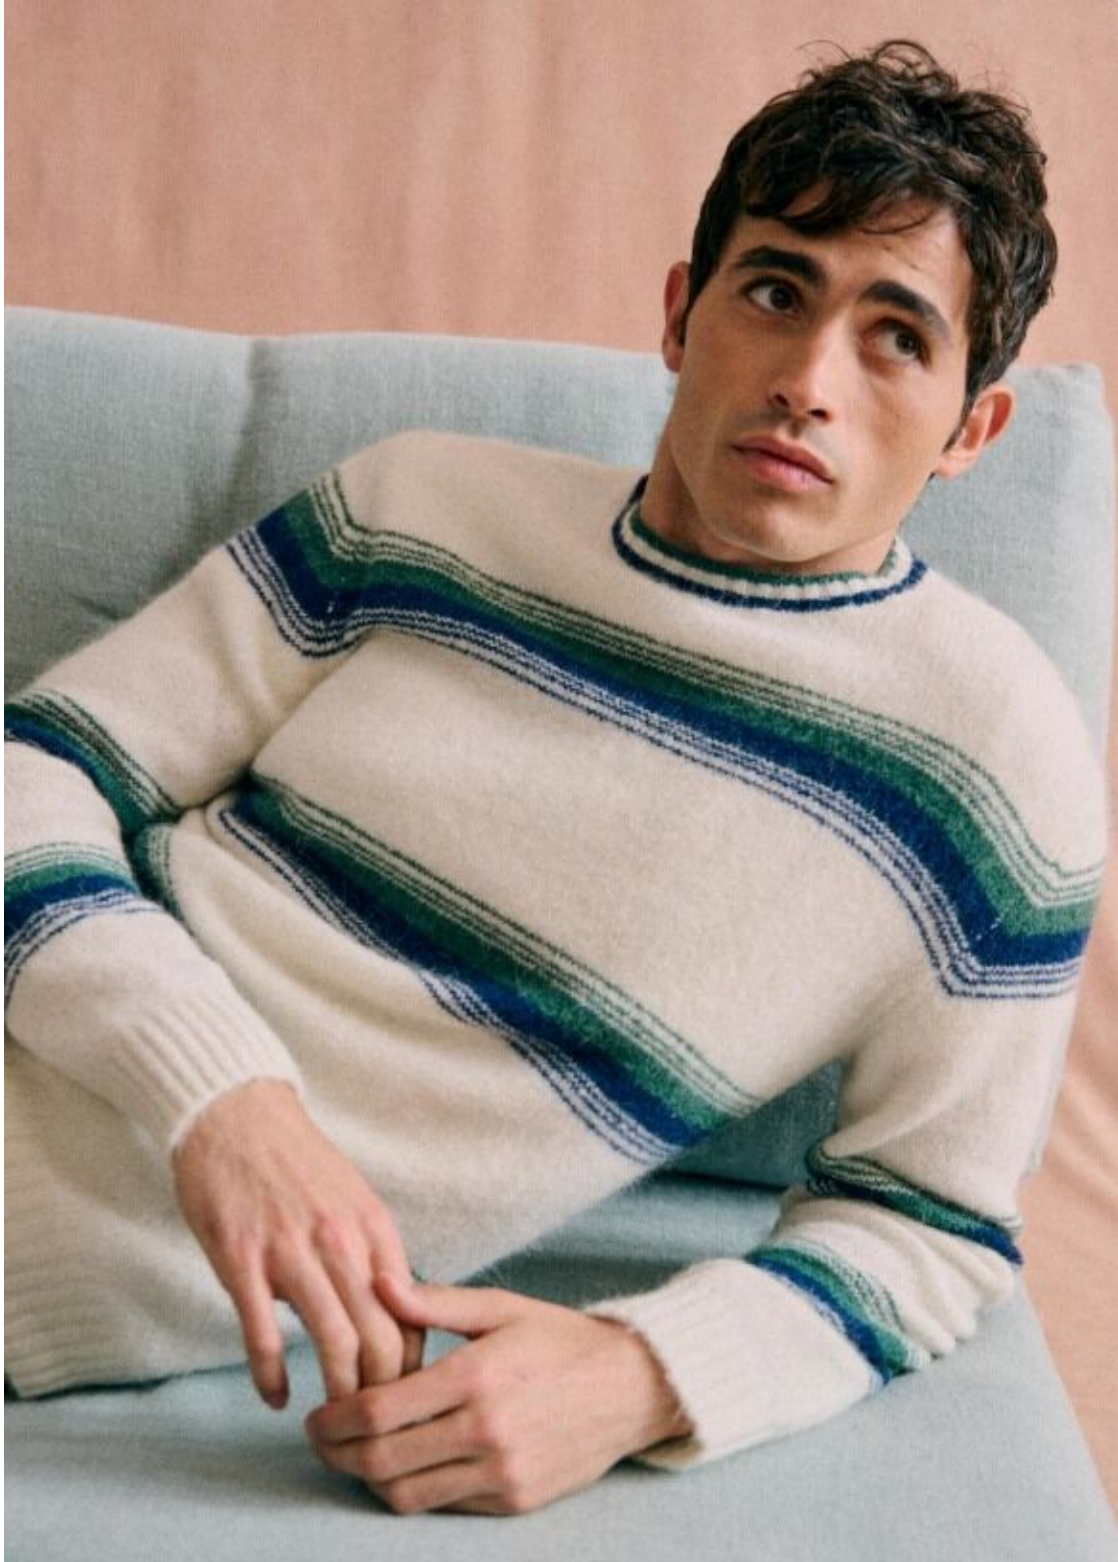

ISMAEL

height 187 cm · bust 90 cm · waist 78 cm · suit 48
shoes size 45 · hair dark brown · eyes brown